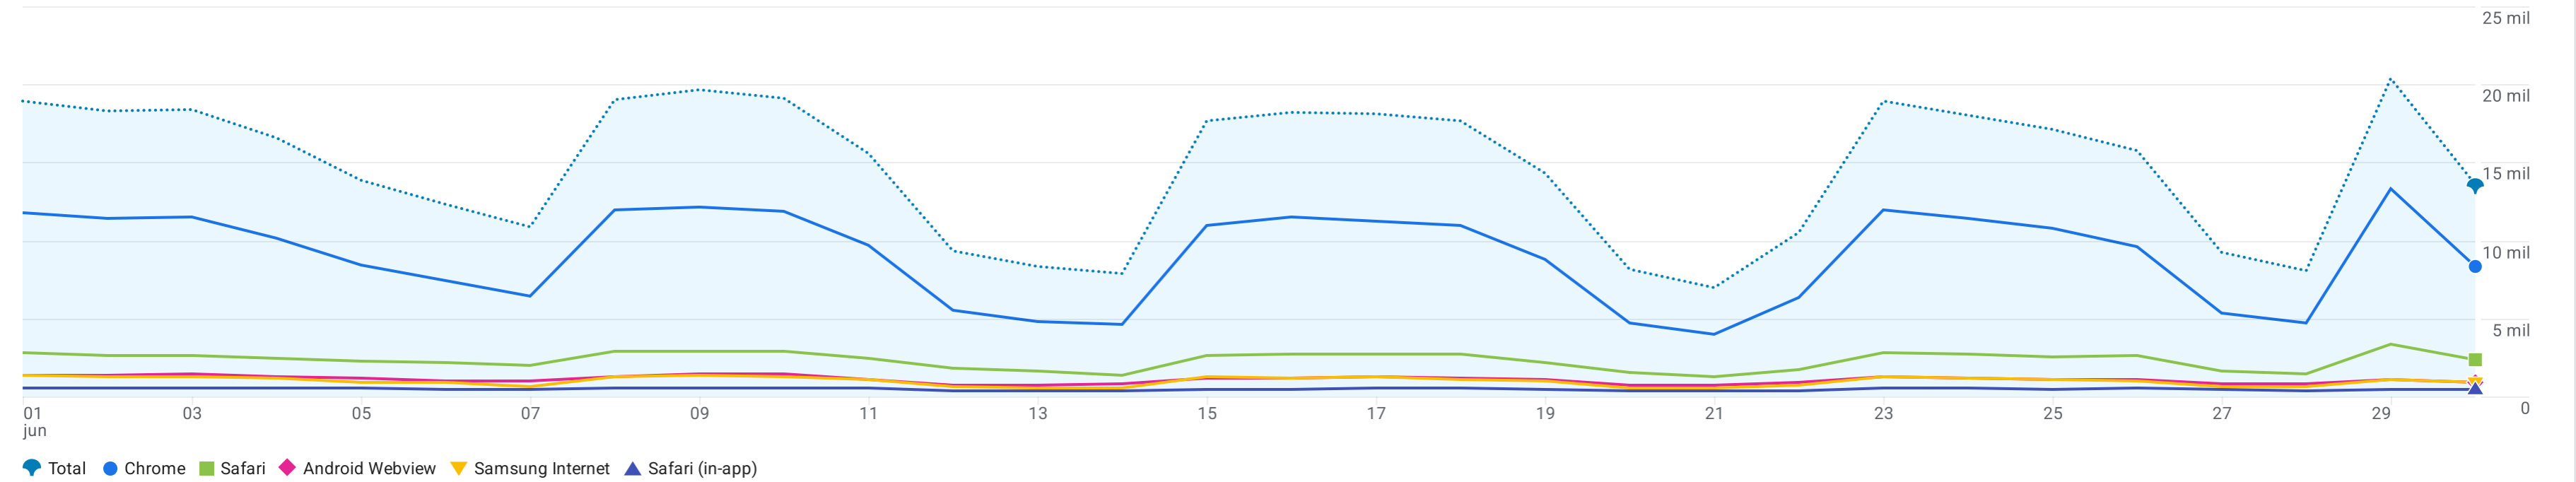

Todos los usuarios Añadir comparación

Personalizado 1 jun-30 jun 2026

Detalles de la tecnología: Navegador

Añadir filtro

Usuarios activos por Navegador a lo largo del tiempo

Incluir en gráfico		Buscar...								
Navegador		Usuarios activos	Usuarios nuevos	Sesiones con interacción	Porcentaje de interacciones	Sesiones con interacción por usuario activo	Tiempo de interacción medio por usuario activo	Número de eventos	Eventos clave	Total de ingresos
<input checked="" type="checkbox"/>	Total	364.417 100 % respecto al total	250.971 100 % respecto al total	372.118 100 % respecto al total	58,58 % Media 0 %	1,02 Media 0 %	2 min y 23 s Media 0 %	3.297.813 100 % respecto al total	0,00	0,00 \$
<input checked="" type="checkbox"/>	1 Chrome	217.802 (59,77 %)	134.710 (53,68 %)	245.881 (66,08 %)	62,33 %	1,13	2 min y 46 s	2.131.694 (64,64 %)	0,00 (-)	0,00 \$ (-)
<input checked="" type="checkbox"/>	2 Safari	62.277 (17,09 %)	56.413 (22,48 %)	48.719 (13,09 %)	49,08 %	0,78	1 min y 13 s	460.282 (13,96 %)	0,00 (-)	0,00 \$ (-)
<input checked="" type="checkbox"/>	3 Android Webview	29.448 (8,08 %)	22.164 (8,83 %)	24.920 (6,7 %)	54,15 %	0,85	1 min y 52 s	209.061 (6,34 %)	0,00 (-)	0,00 \$ (-)
<input checked="" type="checkbox"/>	4 Samsung Internet	24.715 (6,78 %)	17.076 (6,8 %)	25.098 (6,74 %)	48,14 %	1,02	2 min y 14 s	255.571 (7,75 %)	0,00 (-)	0,00 \$ (-)
<input checked="" type="checkbox"/>	5 Safari (in-app)	13.287 (3,65 %)	8.860 (3,53 %)	11.080 (2,98 %)	56,27 %	0,83	1 min y 25 s	79.623 (2,41 %)	0,00 (-)	0,00 \$ (-)
<input type="checkbox"/>	6 Edge	10.629 (2,92 %)	6.609 (2,63 %)	12.761 (3,43 %)	65,23 %	1,20	4 min y 00 s	99.646 (3,02 %)	0,00 (-)	0,00 \$ (-)
<input type="checkbox"/>	7 Firefox	6.226 (1,71 %)	4.228 (1,68 %)	6.046 (1,62 %)	57,03 %	0,97	2 min y 05 s	49.856 (1,51 %)	0,00 (-)	0,00 \$ (-)
<input type="checkbox"/>	8 Opera	1.121 (0,31 %)	784 (0,31 %)	1.343 (0,36 %)	53,81 %	1,20	2 min y 33 s	11.232 (0,34 %)	0,00 (-)	0,00 \$ (-)
<input type="checkbox"/>	9 (not set)	43 (0,01 %)	44 (0,02 %)	12 (<0,01 %)	27,91 %	0,28	10 s	181 (<0,01 %)	0,00 (-)	0,00 \$ (-)
<input type="checkbox"/>	10 Amazon Silk	39 (0,01 %)	32 (0,01 %)	30 (<0,01 %)	50 %	0,77	2 min y 52 s	311 (<0,01 %)	0,00 (-)	0,00 \$ (-)